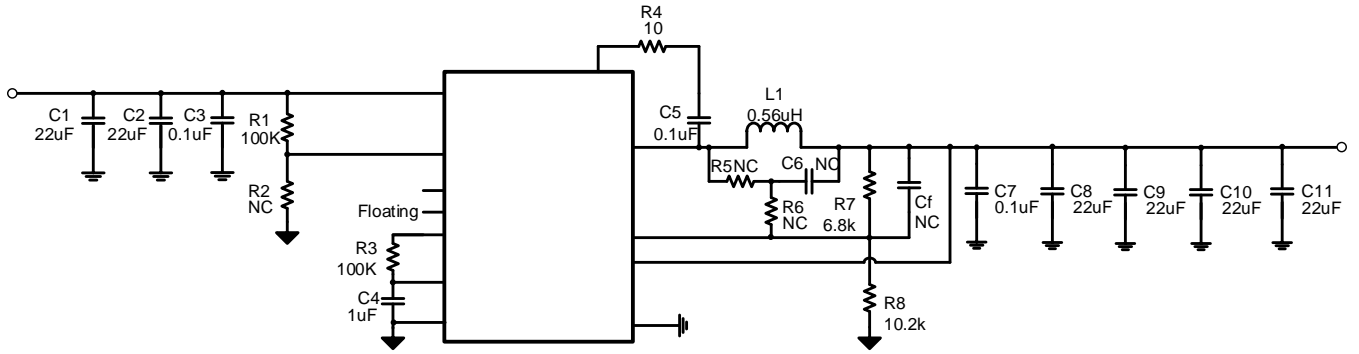

YYUQL RX IR OX V RX I