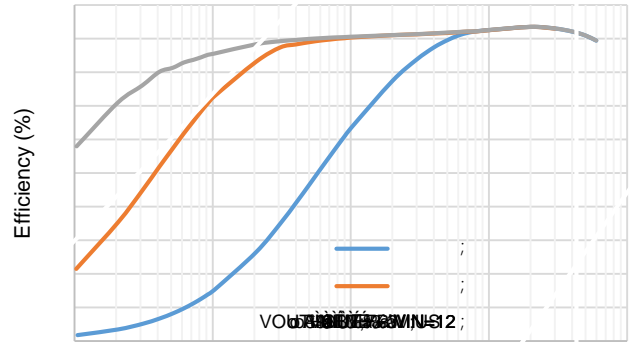

YRL UL L N R RL I

Output Current (A)

Output Current (A)

Output Current (A)

14 567.78 I S EMC: /P <</MCID 246.12 (en-'JS)>> BDC q 311.4 535.56 240.84 159.72 re 2 490.2 408F11 6.96 Tf 1 0
 Output Current (A) TJ ET Q EMC /P <</MCID 14 c2 8 c 0.929 1 393.48 c 0.9 189.54 383.94 m 208.74