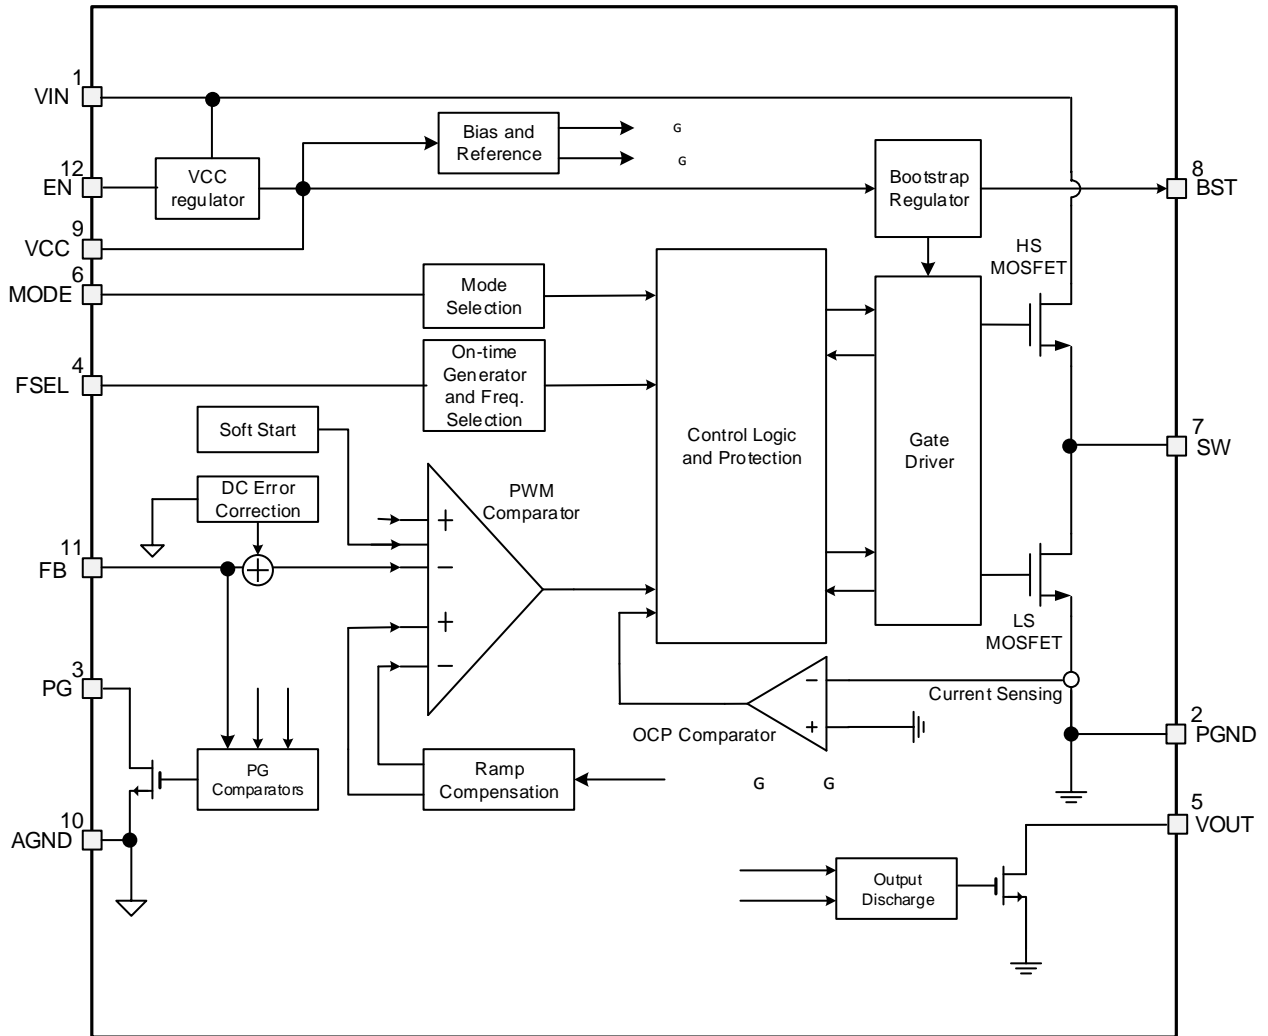

O L R X U K U X L T I M R P V I
I